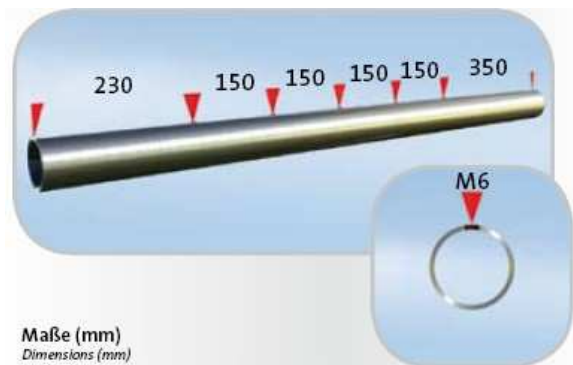

ROOSTEVABA TERAS/ STAINLESS STEEL/ НЕРЖАВЕЮЩАЯ СТАЛЬ

Postid/ / Стойки

Alus/ Base/ Основание Ø 100 mm	Toru/ Tube/ Труба 42,4 x 2 mm	Toru/ Tube/ Труба 42,4 x 2 mm
Art. 400 H=1000 mm	Art. 403 H=1000 mm	Art. 406 H=1000 mm
Art. 401 H=1100 mm	Art. 404 H=1100 mm	Art. 407 H=1100 mm
Art. 402 H=1200 mm	Art. 405 H=1200 mm	Art. 408 H=1200 mm

(EST) Teeme postis 1 kuni 5 auku M5, M6 ja M8 metalltrossi jaoks ning Ø12 ja 16 mm horisontaalsete vahepostide jaoks. Teeme auke ja keermetame kruvikeeret M5, M6 ja M8.

(RUS) Делаем в стойках отверстия для металлического троса размером M5, M6 и M8, а также для горизонтальных перекладин Ø12 и 16 мм. Делаем отверстия и нарезаем резьбу на M5, M6 и M8.

(ENG) We do in racks from 1 to 5 apertures for a metal cable in size M5, M6 and M8, and also for horizontal crossbars Ø12 and 16 mm. We do apertures and it is cut a groove on M5, M6 and M8.