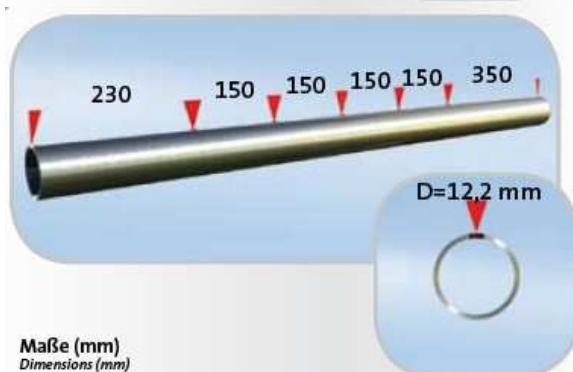

ROOSTEVABA TERAS/ STAINLESS STEEL/ НЕРЖАВЕЮЩАЯ СТАЛЬ

Postid/ / Стойки

Alus/ Base/ Основание Ø 100 mm	Toru/ Tube/ Труба 42,4 x 2 mm	Toru/ Tube/ Труба 42,4 x 2 mm
Art. 400 H=1000 mm	Art. 403 H=1000 mm	Art. 406 H=1000 mm
Art. 401 H=1100 mm	Art. 404 H=1100 mm	Art. 407 H=1100 mm
Art. 402 H=1200 mm	Art. 405 H=1200 mm	Art. 408 H=1200 mm

(EST) Teeme postis 1 kuni 5 auku M5, M6 ja M8 metalltrossi jaoks ning Ø12 ja 16 mm horisontaalsete vahepostide jaoks. Teeme auke ja keermetame kruvikeeret M5, M6 ja M8.

(RUS) Делаем в стойках отверстия для металлического троса размером M5, M6 и M8, а также для горизонтальных перекладин Ø12 и 16 мм. Делаем отверстия и нарезаем резьбу на M5, M6 и M8.

(ENG) We do in racks from 1 to 5 apertures for a metal cable in size M5, M6 and M8, and also for horizontal crossbars Ø12 and 16 mm. We do apertures and it is cut a groove on M5, M6 and M8.