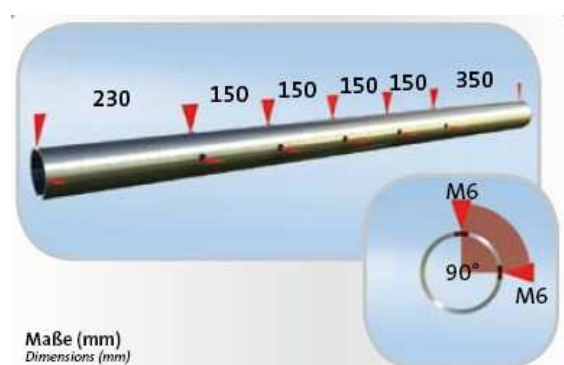

ROOSTEVABA TERAS/ STAINLESS STEEL/ НЕРЖАВЕЮЩАЯ СТАЛЬ

Postid/ / Стойки

Alus/ Base/ Основание Ø 100 mm	Toru/ Tube/ Труба 42,4 x 2 mm	Toru/ Tube/ Труба 42,4 x 2 mm
Art. 400 H=1000 mm	Art. 403 H=1000 mm	Art. 406 H=1000 mm
Art. 401 H=1100 mm	Art. 404 H=1100 mm	Art. 407 H=1100 mm
Art. 402 H=1200 mm	Art. 405 H=1200 mm	Art. 408 H=1200 mm

(EST) Teeme postis 1 kuni 5 auku M5, M6 ja M8 metalltrossi jaoks ning Ø12 ja 16 mm horisontaalsete vahepostide jaoks. Teeme auke ja keermetame kruvikeeret M5, M6 ja M8.

(RUS) Делаем в стойках отверстия для металлического троса размером M5, M6 и M8, а также для горизонтальных перекладин Ø12 и 16 мм. Делаем отверстия и нарезаем резьбу на M5, M6 и M8.

(ENG) We do in racks from 1 to 5 apertures for a metal cable in size M5, M6 and M8, and also for horizontal crossbars Ø12 and 16 mm. We do apertures and it is cut a groove on M5, M6 and M8.