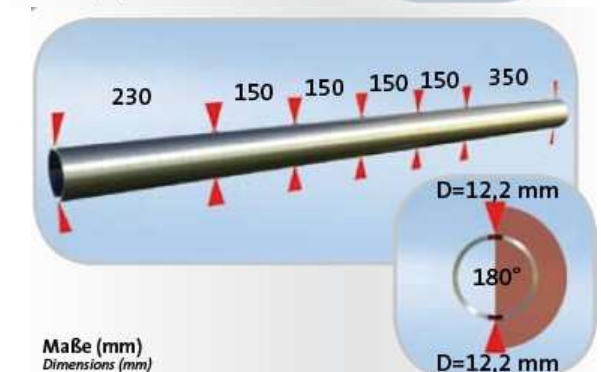

ROOSTEVABA TERAS/ STAINLESS STEEL/ НЕРЖАВЕЮЩАЯ СТАЛЬ

Postid/ / Стойки

Alus/ Base/ Основание Ø 100 mm	Toru/ Tube/ Труба 42,4 x 2 mm	Toru/ Tube/ Труба 42,4 x 2 mm
Art. 400 H=1000 mm	Art. 403 H=1000 mm	Art. 406 H=1000 mm
Art. 401 H=1100 mm	Art. 404 H=1100 mm	Art. 407 H=1100 mm
Art. 402 H=1200 mm	Art. 405 H=1200 mm	Art. 408 H=1200 mm

(EST) Teeme postis 1 kuni 5 auku M5, M6 ja M8 metalltrossi jaoks ning Ø12 ja 16 mm horisontaalsete vahepostide jaoks. Teeme auke ja keermetame kruvikeeret M5, M6 ja M8.

(RUS) Делаем в стойках отверстия для металлического троса размером M5, M6 и M8, а также для горизонтальных перекладин Ø12 и 16 мм. Делаем отверстия и нарезаем резьбу на M5, M6 и M8.

(ENG) We do in racks from 1 to 5 apertures for a metal cable in size M5, M6 and M8, and also for horizontal crossbars Ø12 and 16 mm. We do apertures and it is cut a groove on M5, M6 and M8.